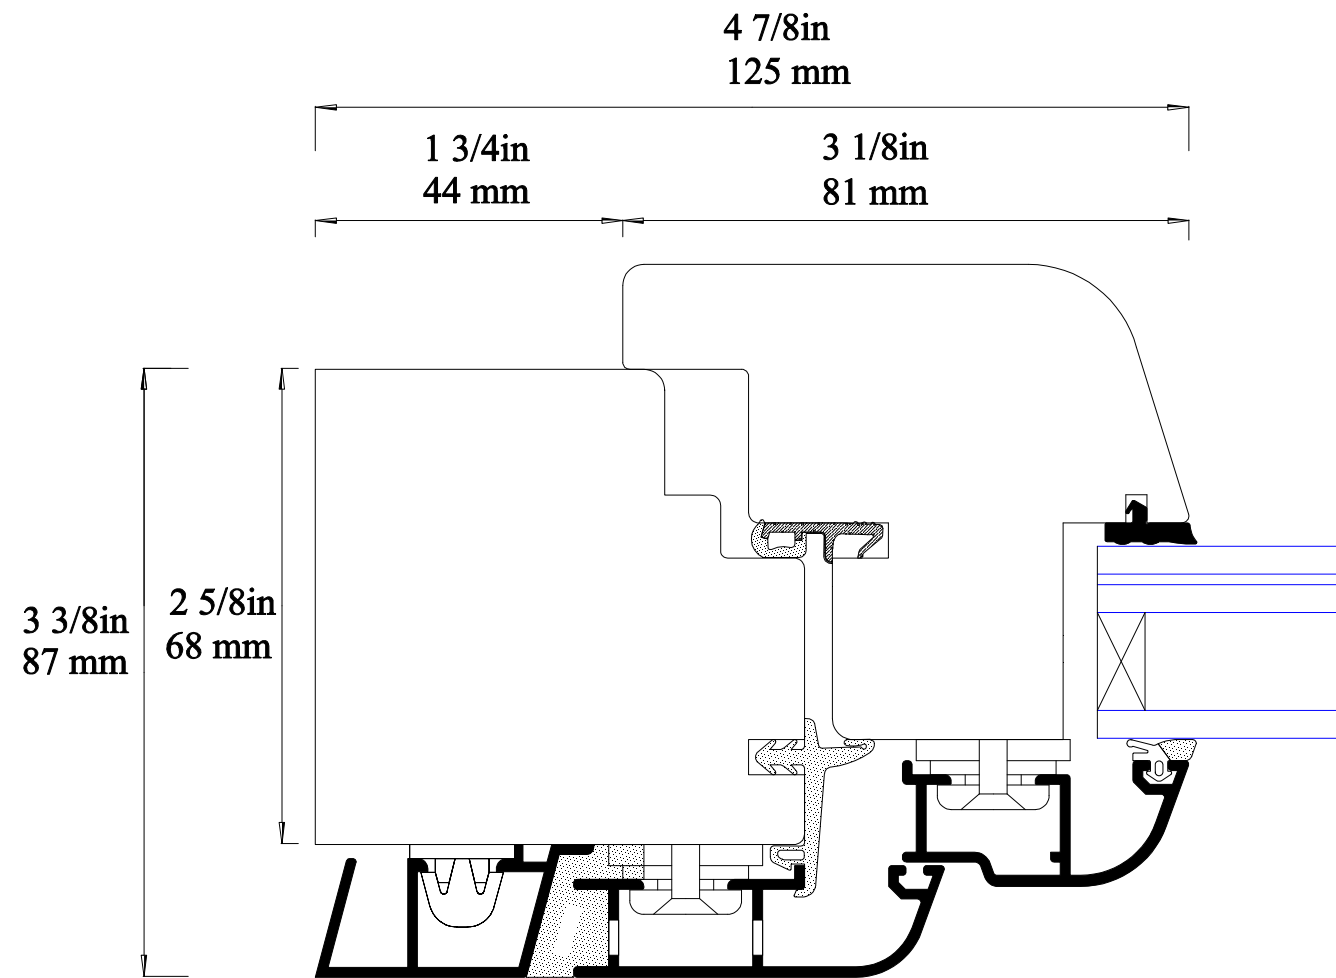

# Section D

SwissShade + Security Inc.  
 Phone: 520 822 1982  
 Fax: 520 812 6881  
 e-mail: sales@swissshade.com  
 www.swissshade.com

Aluminum Clad wood  
 series  
 Ermetic 5000/S

drawn:	DTM	Title: C & D section details	Date:
date:	1/7/2014		