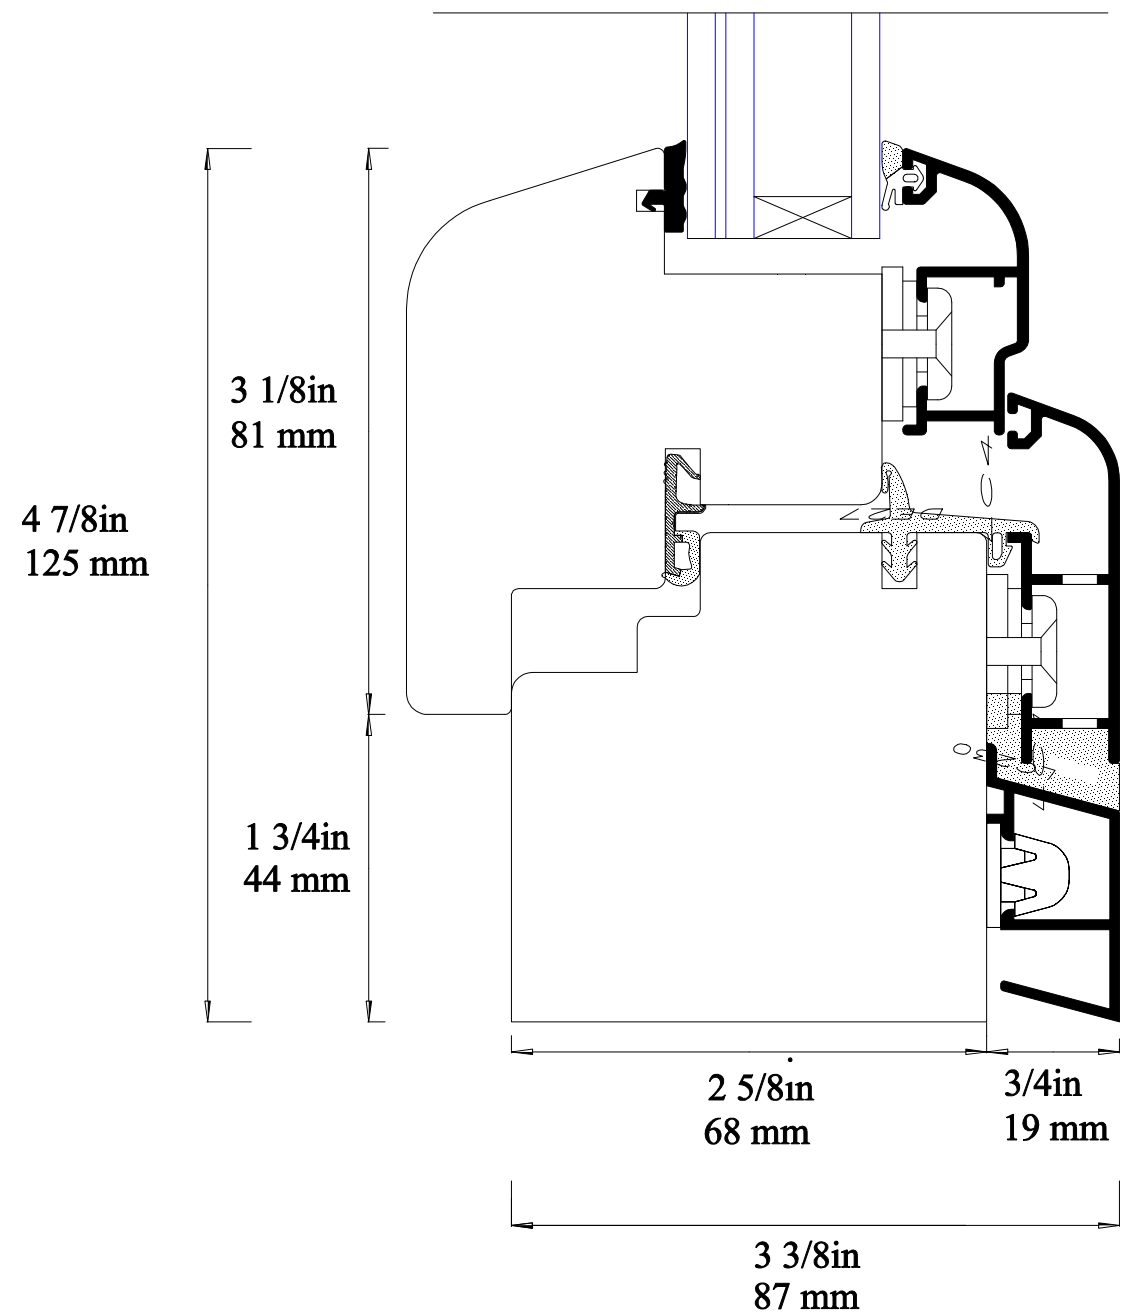

# Section D

SwissShade + Security Inc.  
 Phone: 520 822 1982  
 Fax: 520 812 6881  
 e-mail: sales@swissshade.com  
 www.swissshade.com

Aluminum Clad wood  
 series  
 Ermetic 5000/S

drawn:	DTM	Title: C & D section details	Date:
date:	1/7/2014		